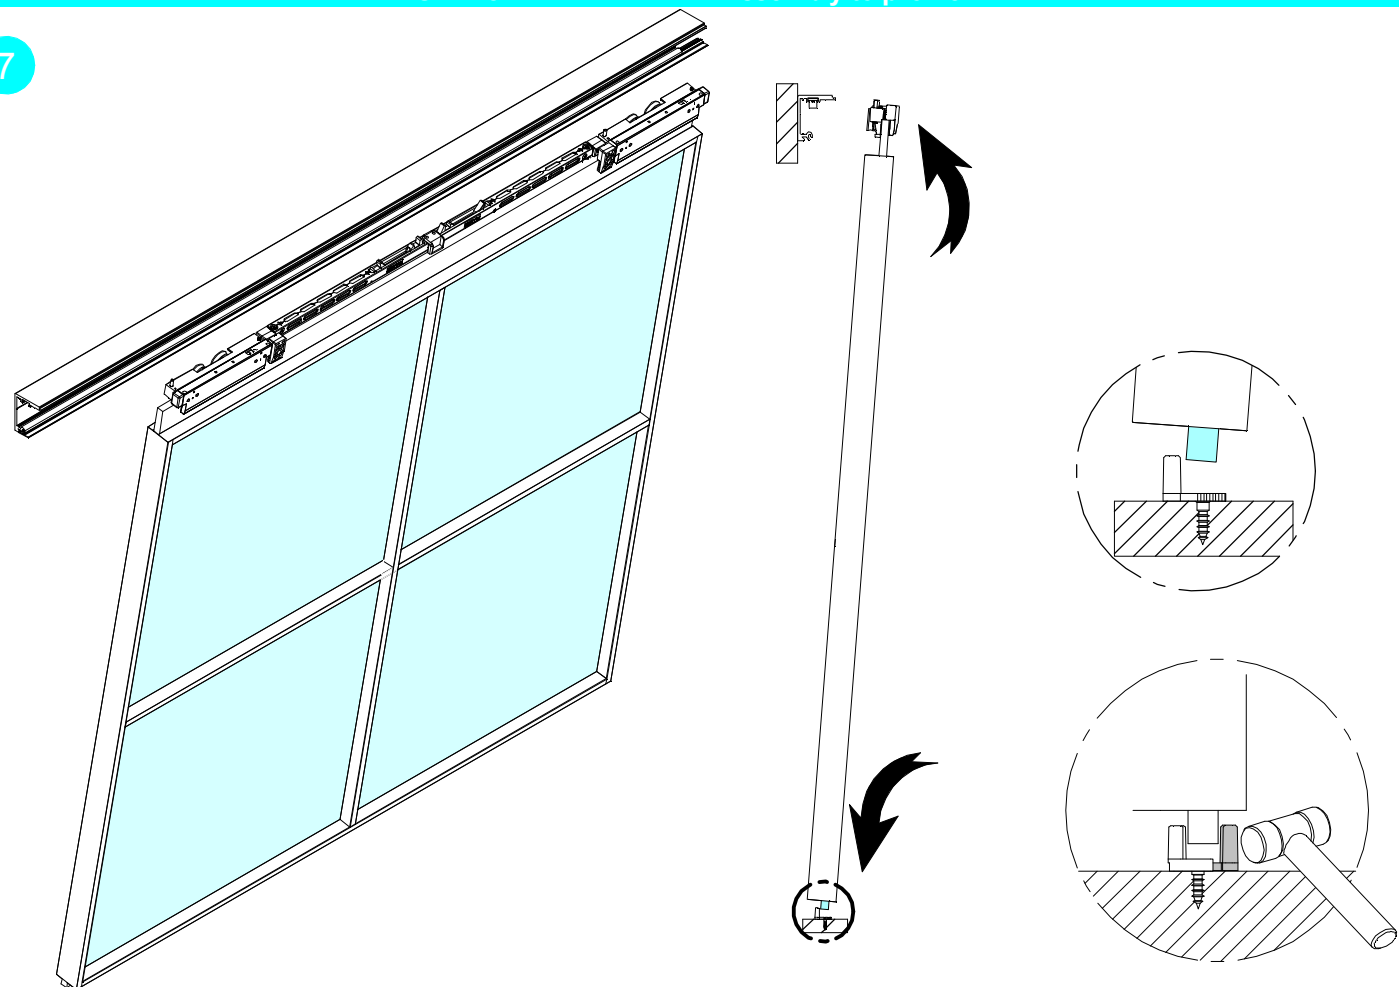

2

DESMONTAR PERFIL TAPETA Y SACAR PUERTA / REMOVE PROFILE PLATE AND REMOVE DOOR

VISTA EXPLOSIONADA CORTE A 90° / Exploded view option cut at a 90°

3

OPCIONES MONTAJE PERFILES "C - D" / Options profiles "C - D" mounting

MONTAJE A HOJA CORREDERA / Sliding sheet mounting

MONTAJE DIVISION INTERNA / Internal division assembly

OPCIONAL / Optional

5

$J = L - 20$ $Q = Q$

6

7

8