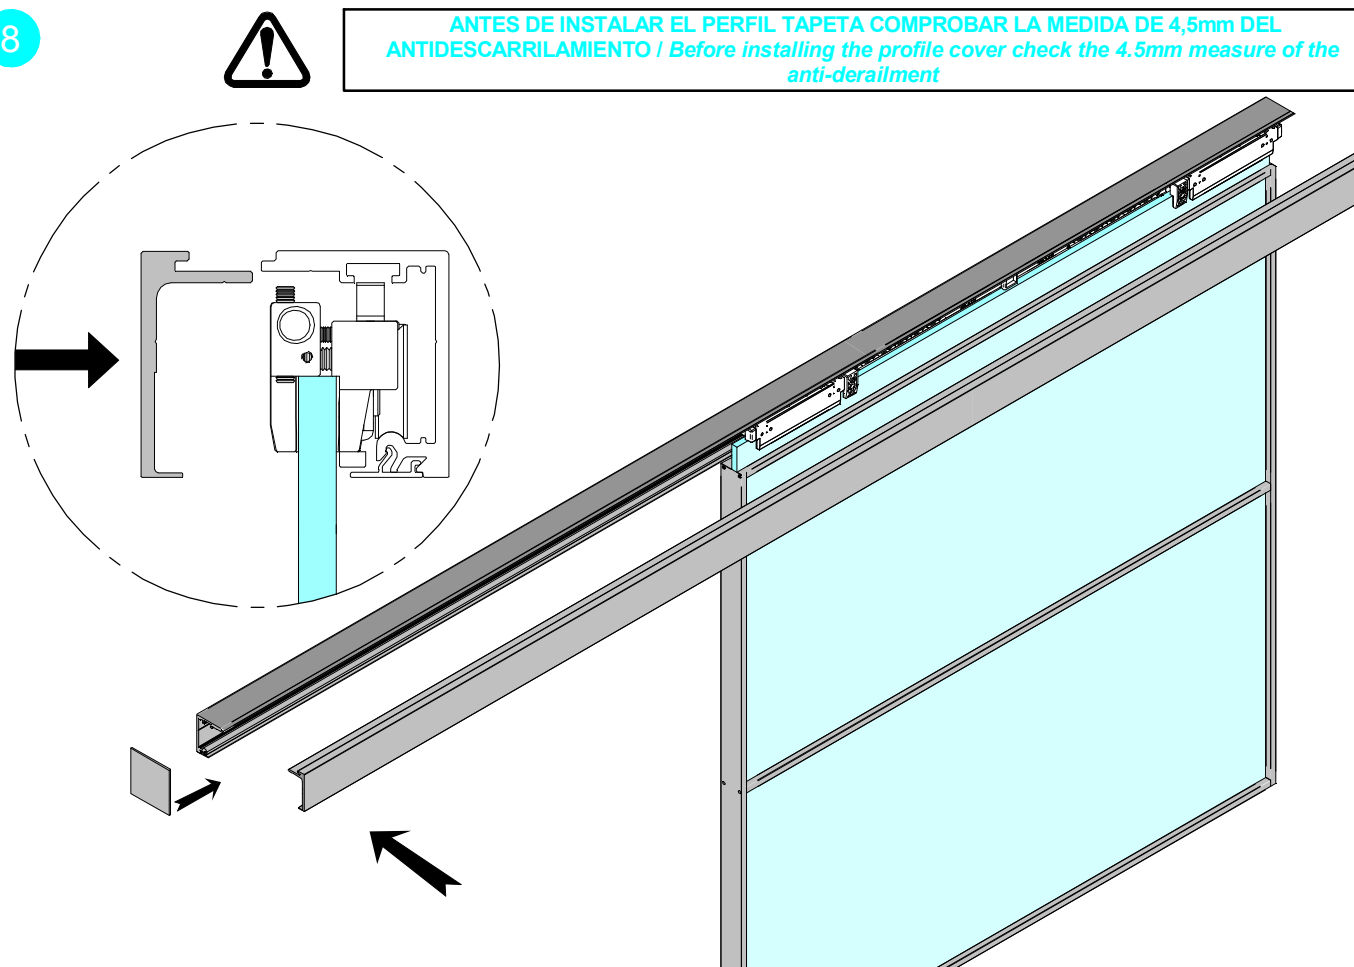

2

DESMONTAR PERFIL TAPETA Y SACAR PUERTA / REMOVE PROFILE PLATE AND REMOVE DOOR

VISTA EXPLOSIONADA CORTE A 90° / Exploded view option cut at a 90°

3

OPCIONES MONTAJE PERFILES "C - D" / Options profiles "C - D" mounting

MONTAJE A HOJA CORREDERA / Sliding sheet mounting

MONTAJE DIVISION INTERNA / Internal division assembly

OPCIONAL / Optional

5

$J = L - 20$ $Q = Q$

6

7

8

ANTES DE INSTALAR EL PERFIL TAPETA COMPROBAR LA MEDIDA DE 4,5mm DEL ANTIDESCARRILAMIENTO / Before installing the profile cover check the 4.5mm measure of the anti-derailment

9

10

11

12

13

14

15