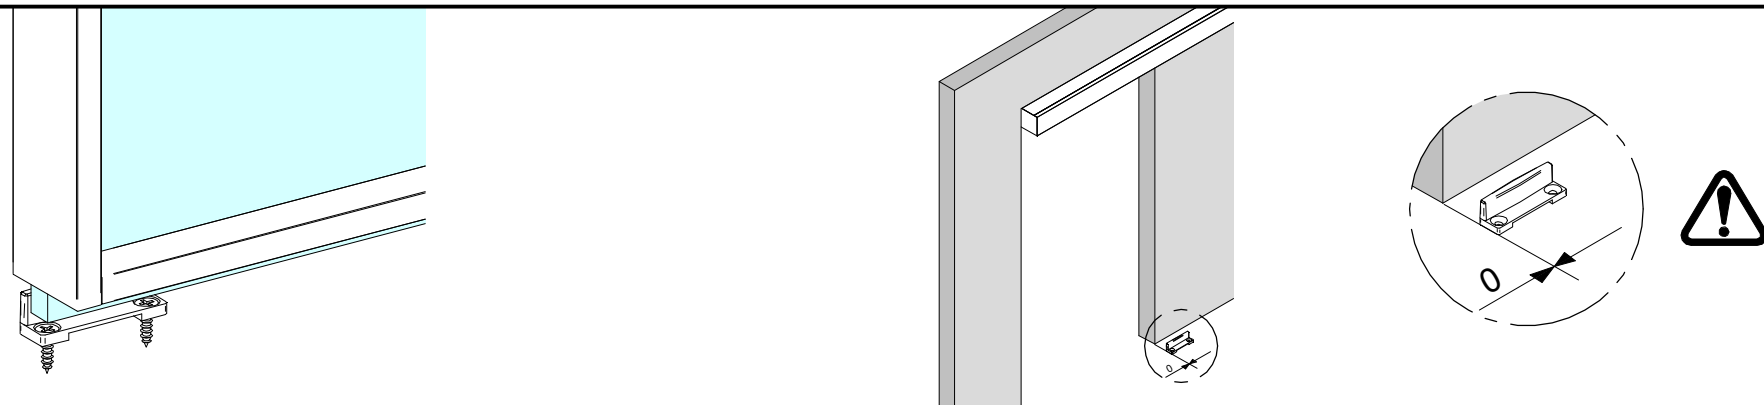

2

DESMONTAR PERFIL TAPETA Y SACAR PUERTA / REMOVE PROFILE PLATE AND REMOVE DOOR

VISTA EXPLOSIONADA CORTE A 90° / Exploded view option cut at a 90°

3

OPCIONES MONTAJE PERFILES "C - D" / Options profiles "C - D" mounting

MONTAJE A HOJA CORREDERA / Sliding sheet mounting

MONTAJE DIVISION INTERNA / Internal division assembly

OPCIONAL / Optional

5

$J = L - 20$ $Q = Q$

6

7

8