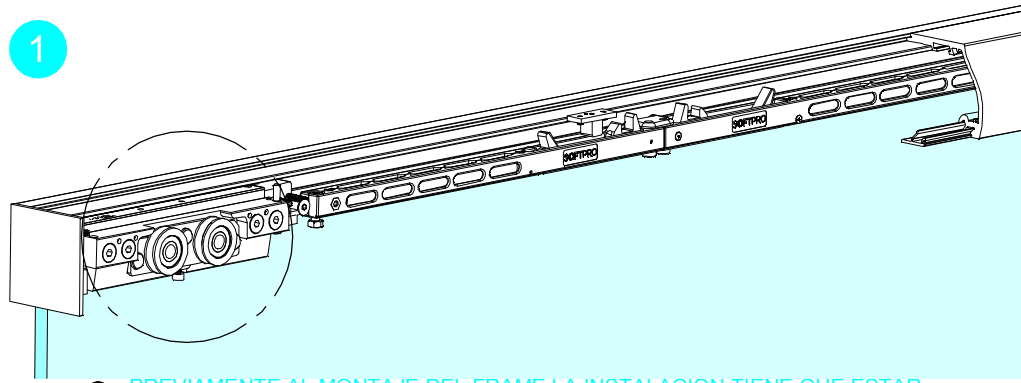

MONTAGE A PARED / Wall mount

MONTAJE A FALSO TECHO / False ceiling mount

SV-X70
SV-X110

MONTAGE A TECHO / Ceiling mount

MONTAGE A PARED / Wall mount

MONTAGE A PARED / Wall mount

MONTAGE A TECHO / Ceiling mount

1

DESENROSCAR EL ANTIDESCARRILAMIENTO DOS VUELTAS UNA VEZ HAGAMOS TOPE EN EL PERFIL / UNSCREW ANTI-DERAILEMENT TWO TURNS ONCE WE MAKE STOP IN THE PROFILE

PREVIAMENTE AL MONTAJE DEL FRAME LA INSTALACION TIENE QUE ESTAR REGULADA, TANTO EN ALTURA COMO EL ANTIDESCARRILAMIENTO / PREVIOUSLY TO INSTALL THE FRAME THE INSTALLATION HAS TO BE REGULATED, BOTH AT HEIGHT AND ANTI-DERAILEMENT

2

DESMONTAR PERFIL TAPETA Y SACAR PUERTA / REMOVE PROFILE PLATE AND REMOVE DOOR

VISTA EXPLOSIONADA CORTE A 90° / Exploded view option cut at a 90°

3

OPCIONES MONTAJE PERFILES "C - D" / Options profiles "C - D" mounting