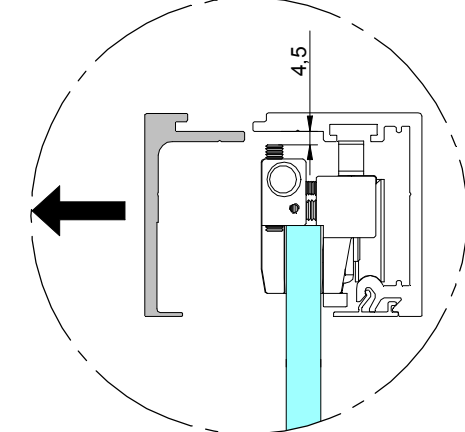

1

DESENROSCAR EL ANTIDESCARRILAMIENTO DOS VUELTAS UNA VEZ HAGAMOS TOPE EN EL PERFIL / UNSCREW ANTI-DERAILEMENT TWO TURNS ONCE WE MAKE STOP IN THE PROFILE

PREVIAMENTE AL MONTAJE DEL FRAME LA INSTALACION TIENE QUE ESTAR REGULADA, TANTO EN ALTURA COMO EL ANTIDESCARRILAMIENTO / PREVIOUSLY TO INSTALL THE FRAME THE INSTALLATION HAS TO BE REGULATED, BOTH AT HEIGHT AND ANTI-DERAILEMENT

2

DESMONTAR PERFIL TAPETA Y SACAR PUERTA / REMOVE PROFILE PLATE AND REMOVE DOOR

VISTA EXPLOSIONADA CORTE A 90° / Exploded view option cut at a 90°

3

OPCIONES MONTAJE PERFILES "C - D" / Options profiles "C - D" mounting