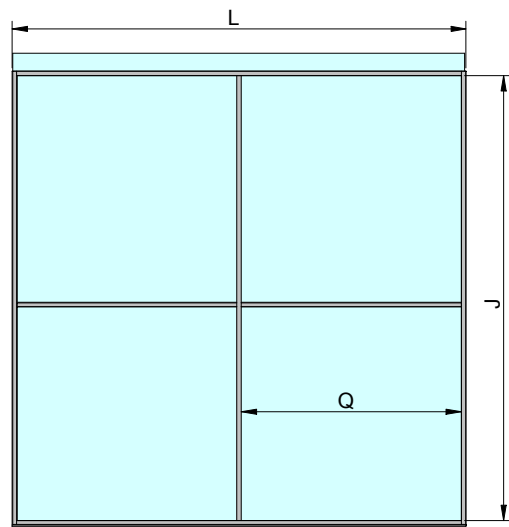

MONTAJE DIVISION INTERNA / Internal division assembly

OPCIONAL / Optional

5

$J = L - 20$ $Q = Q$