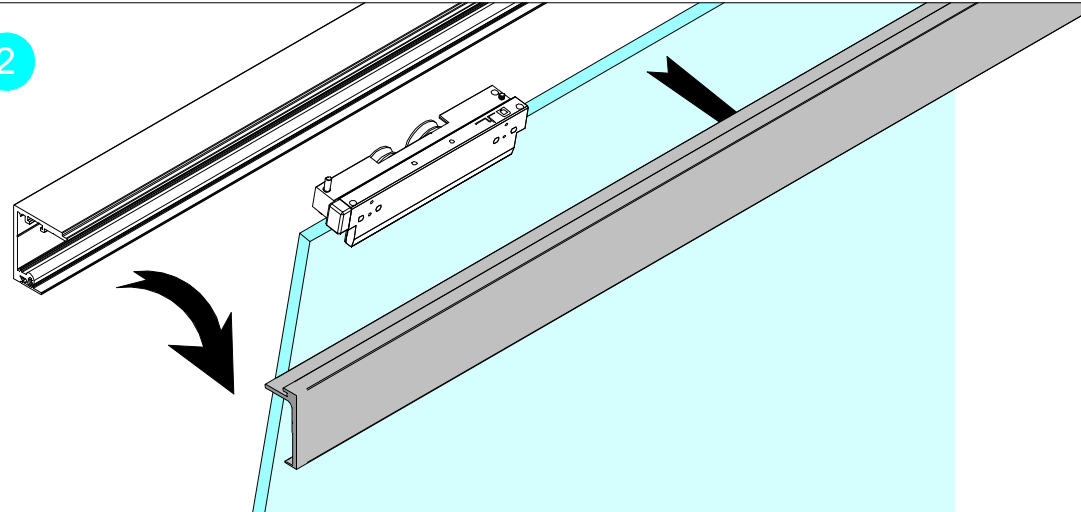

1

DESENROSCAR EL ANTIDESCARRILAMIENTO DOS VUELTAS UNA VEZ HAGAMOS TOPE EN EL PERFIL / UNSCREW ANTI-DERAILEMENT TWO TURNS ONCE WE MAKE STOP IN THE PROFILE

PREVIAMENTE AL MONTAJE DEL FRAME LA INSTALACION TIENE QUE ESTAR REGULADA, TANTO EN ALTURA COMO EL ANTIDESCARRILAMIENTO / PREVIOUSLY TO INSTALL THE FRAME THE INSTALLATION HAS TO BE REGULATED, BOTH AT HEIGHT AND ANTI-DERAILEMENT

2

DESMONTAR PERFIL TAPETA Y SACAR PUERTA / REMOVE PROFILE PLATE AND REMOVE DOOR

VISTA EXPLOSIONADA CORTE A 90° / Exploded view option cut at a 90°

3

OPCIONES MONTAJE PERFILES "C - D" / Options profiles "C - D" mounting