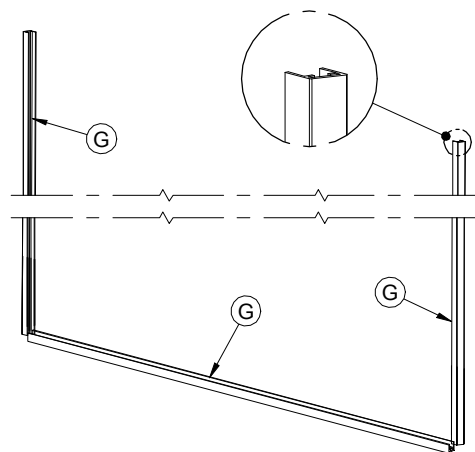

2

DESMONTAR PERFIL TAPETA Y SACAR PUERTA / REMOVE PROFILE PLATE AND REMOVE DOOR

VISTA EXPLOSIONADA CORTE A 90° / Exploded view option cut at a 90°

3

OPCIONES MONTAJE PERFILES "C - D" / Options profiles "C - D" mounting

MONTAJE A HOJA CORREDERA / Sliding sheet mounting

MONTAJE DIVISION INTERNA / Internal division assembly

OPCIONAL / Optional

5

$J = L - 20$ $Q = Q$

6

7

8

ANTES DE INSTALAR EL PERFIL TAPETA COMPROBAR LA MEDIDA DE 4,5mm DEL ANTIDESCARRILAMIENTO / Before installing the profile cover check the 4.5mm measure of the anti-derailment

9

10

11

12

13

14

15