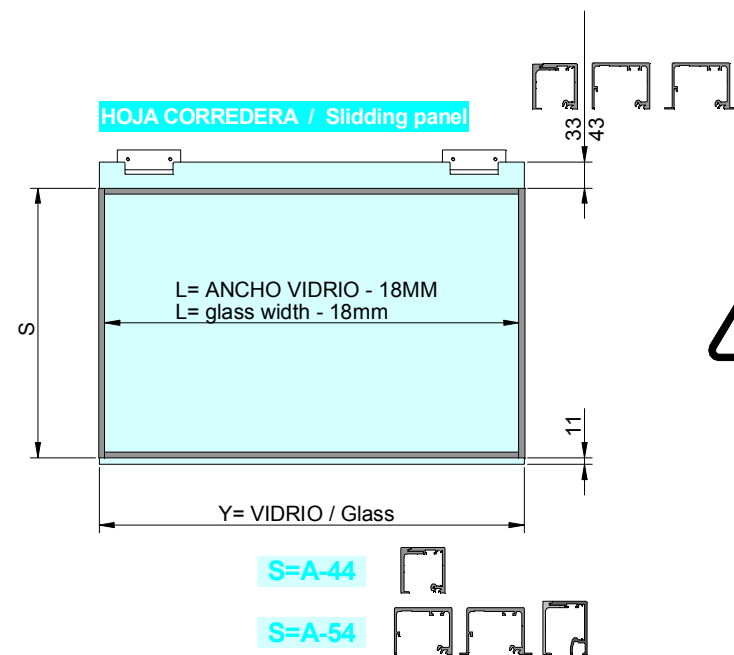

2

DESMONTAR PERFIL TAPETA Y SACAR PUERTA / REMOVE PROFILE PLATE AND REMOVE DOOR

VISTA EXPLOSIONADA CORTE A 90° / Exploded view option cut at a 90°

3

OPCIONES MONTAJE PERFILES "C - D" / Options profiles "C - D" mounting

MONTAJE A HOJA CORREDERA / Sliding sheet mounting

MONTAJE DIVISION INTERNA / Internal division assembly

OPCIONAL / Optional

5

$J = L - 20$ $Q = Q$

6

7

8