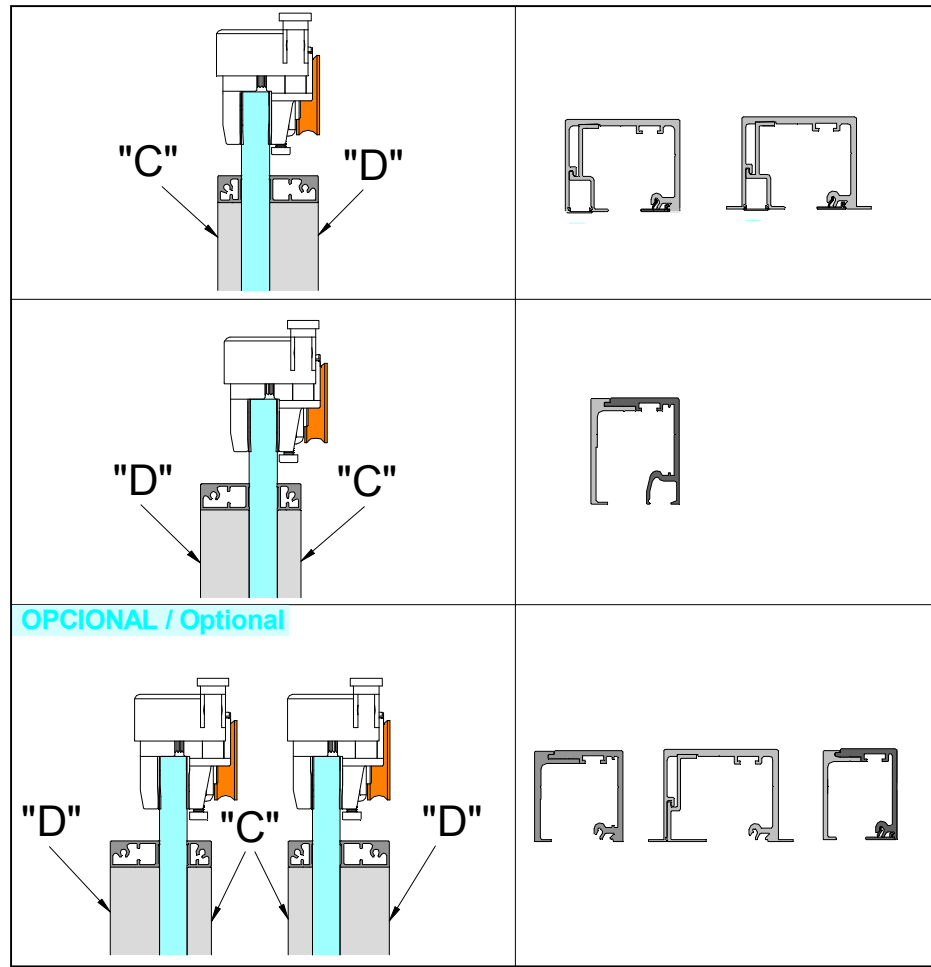

2

DESMONTAR PERFIL TAPETA Y SACAR PUERTA / REMOVE PROFILE PLATE AND REMOVE DOOR

VISTA EXPLOSIONADA CORTE A 90° / Exploded view option cut at a 90°

3

OPCIONES MONTAJE PERFILES "C - D" / Options profiles "C - D" mounting

MONTAJE A HOJA CORREDERA / Sliding sheet mounting

MONTAJE DIVISION INTERNA / Internal division assembly

OPCIONAL / Optional

5

$J = L - 20$ $Q = Q$

6

7

8

ANTES DE INSTALAR EL PERFIL TAPETA COMPROBAR LA MEDIDA DE 4,5mm DEL ANTIDESCARRILAMIENTO / Before installing the profile cover check the 4.5mm measure of the anti-derailment

9

10

11

12

13

14

15