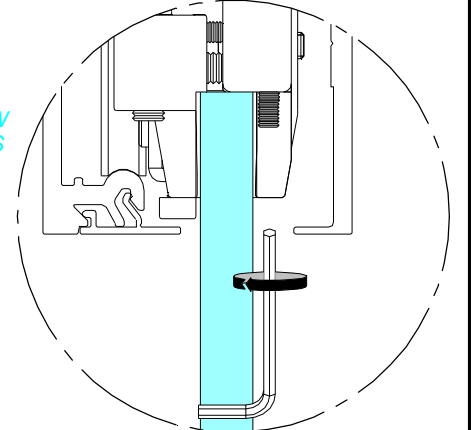

MONTAGE A PARED / Wall mount

MONTAJE A FALSO TECHO / False ceiling mount

SV-X70
SV-X110

MONTAGE A TECHO / Ceiling mount

MONTAGE A PARED / Wall mount

MONTAGE A PARED / Wall mount

MONTAGE A TECHO / Ceiling mount

1

DESENROSCAR EL ANTIDESCARRILAMIENTO DOS VUELTAS UNA VEZ HAGAMOS TOPE EN EL PERFIL / UNSCREW ANTI-DERAILEMENT TWO TURNS ONCE WE MAKE STOP IN THE PROFILE

PREVIAMENTE AL MONTAJE DEL FRAME LA INSTALACION TIENE QUE ESTAR REGULADA, TANTO EN ALTURA COMO EL ANTIDESCARRILAMIENTO / PREVIOUSLY TO INSTALL THE FRAME THE INSTALLATION HAS TO BE REGULATED, BOTH AT HEIGHT AND ANTI-DERAILEMENT

2

DESMONTAR PERFIL TAPETA Y SACAR PUERTA / REMOVE PROFILE PLATE AND REMOVE DOOR

VISTA EXPLOSIONADA CORTE A 90° / Exploded view option cut at a 90°

3

OPCIONES MONTAJE PERFILES "C - D" / Options profiles "C - D" mounting