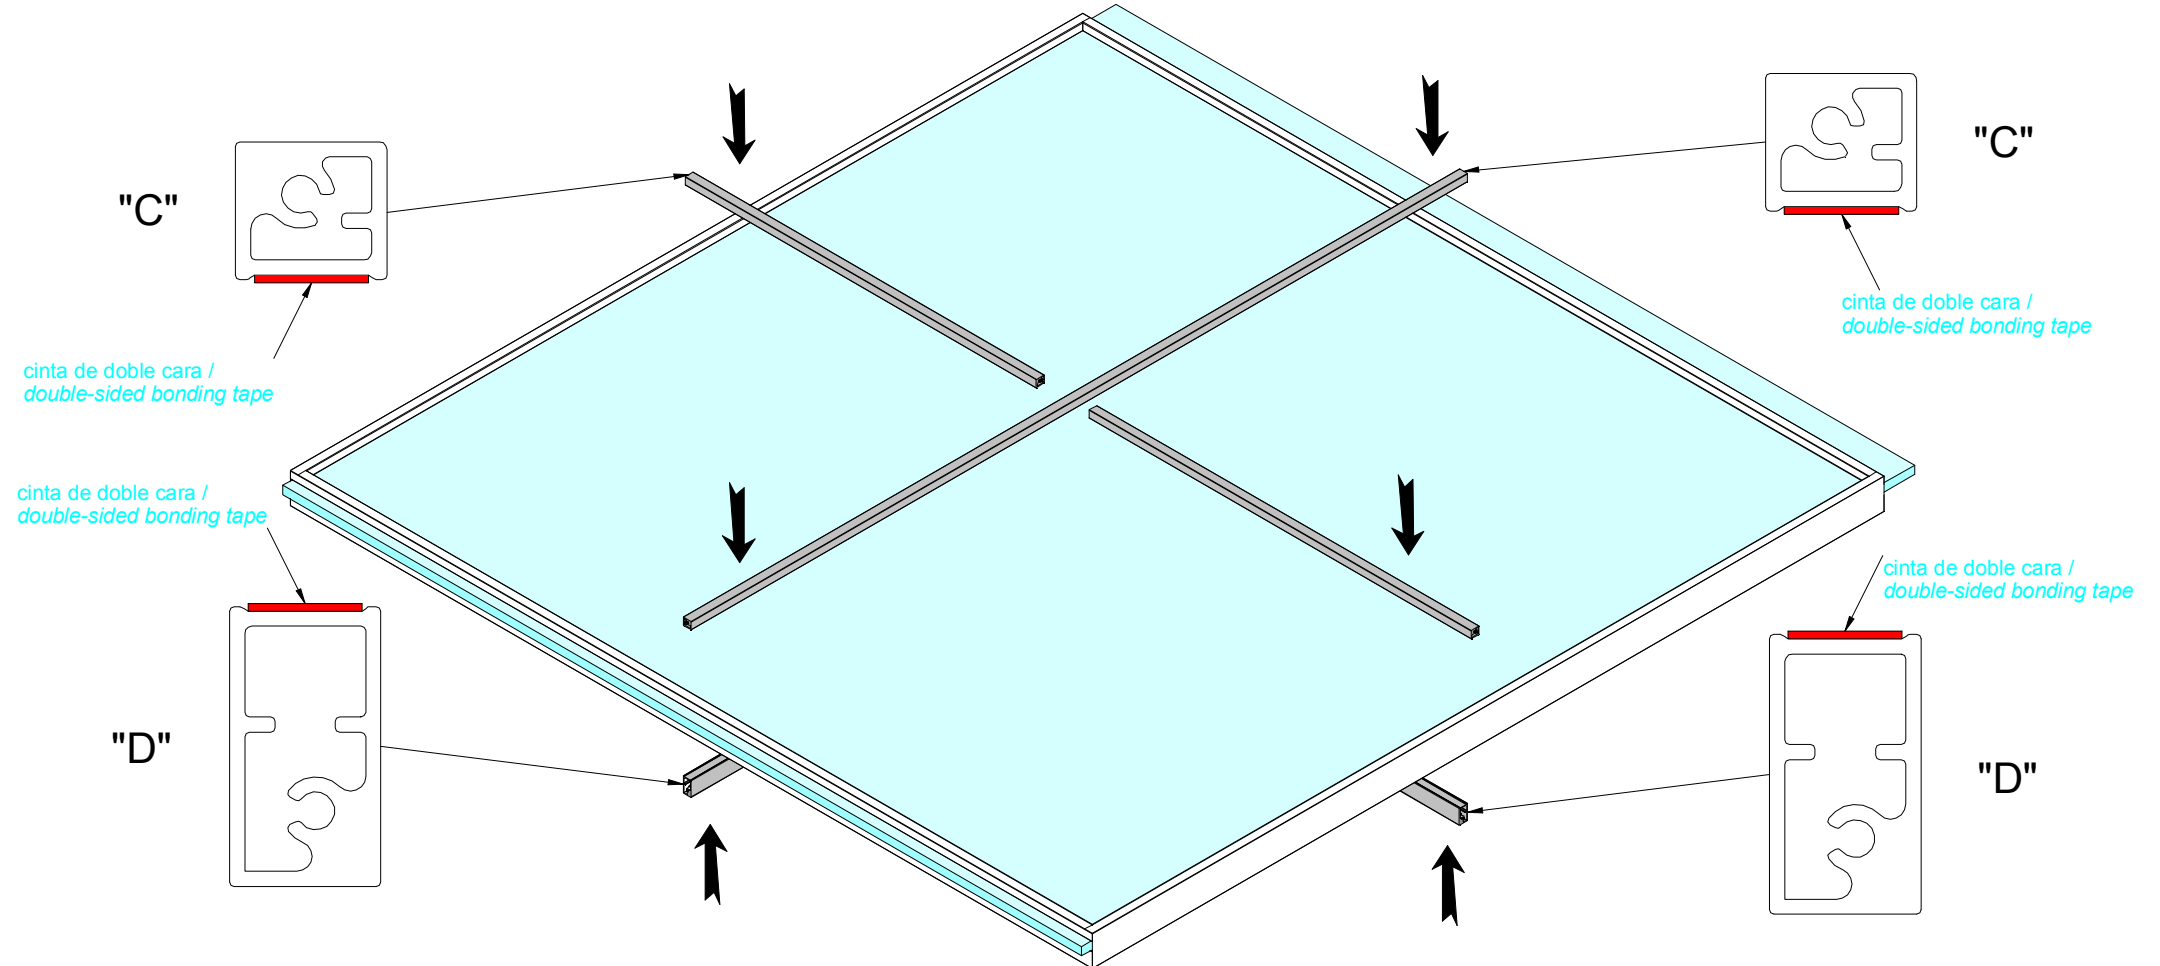

2

DESMONTAR PERFIL TAPETA Y SACAR PUERTA / REMOVE PROFILE PLATE AND REMOVE DOOR

VISTA EXPLOSIONADA CORTE A 90° / Exploded view option cut at a 90°

3

OPCIONES MONTAJE PERFILES "C - D" / Options profiles "C - D" mounting

MONTAJE A HOJA CORREDERA / Sliding sheet mounting

MONTAJE DIVISION INTERNA / Internal division assembly

OPCIONAL / Optional

5

$J = L - 20$ $Q = Q$

6

7

8

ANTES DE INSTALAR EL PERFIL TAPETA COMPROBAR LA MEDIDA DE 4,5mm DEL ANTIDESCARRILAMIENTO / Before installing the profile cover check the 4.5mm measure of the anti-derailment

9

10

11

12

13

14

15