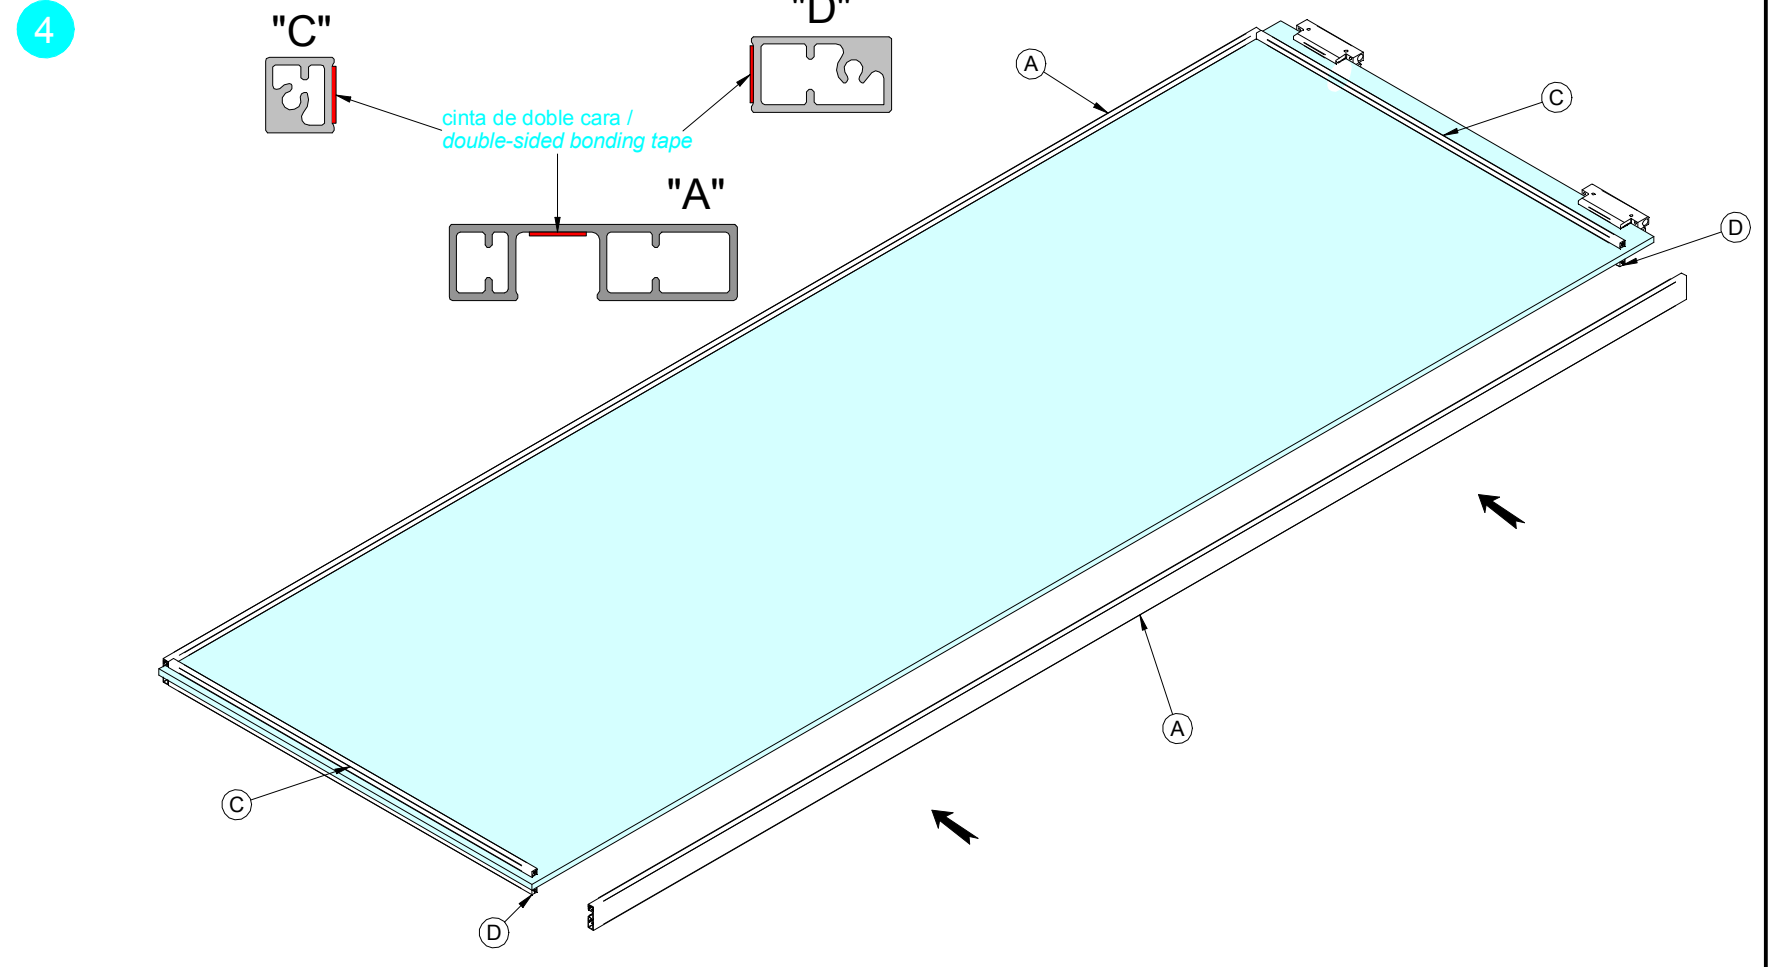

2

DESMONTAR PERFIL TAPETA Y SACAR PUERTA / REMOVE PROFILE PLATE AND REMOVE DOOR

VISTA EXPLOSIONADA CORTE A 90° / Exploded view option cut at a 90°

3

OPCIONES MONTAJE PERFILES "C - D" / Options profiles "C - D" mounting

MONTAJE A HOJA CORREDERA / Sliding sheet mounting

MONTAJE DIVISION INTERNA / Internal division assembly

OPCIONAL / Optional

5

$J = L - 20$ $Q = Q$

6

7

8

ANTES DE INSTALAR EL PERFIL TAPETA COMPROBAR LA MEDIDA DE 4,5mm DEL ANTIDESCARRILAMIENTO / Before installing the profile cover check the 4.5mm measure of the anti-derailment

9

10

11

12

13

14

15