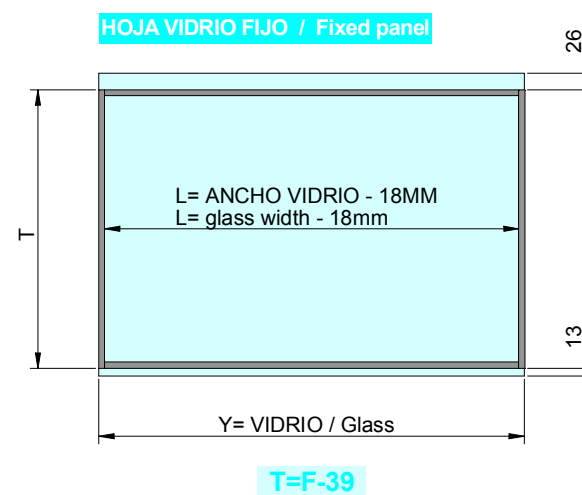

2

DESMONTAR PERFIL TAPETA Y SACAR PUERTA / REMOVE PROFILE PLATE AND REMOVE DOOR

VISTA EXPLOSIONADA CORTE A 90° / Exploded view option cut at a 90°

3

OPCIONES MONTAJE PERFILES "C - D" / Options profiles "C - D" mounting