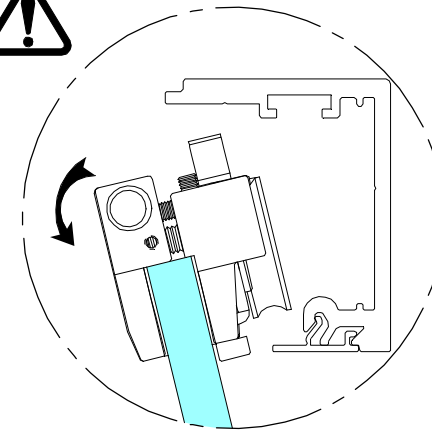

1

DESENROSCAR EL ANTIDESCARRILAMIENTO DOS VUELTAS UNA VEZ HAGAMOS TOPE EN EL PERFIL / UNSCREW ANTI-DERAILEMENT TWO TURNS ONCE WE MAKE STOP IN THE PROFILE

PREVIAMENTE AL MONTAJE DEL FRAME LA INSTALACION TIENE QUE ESTAR REGULADA, TANTO EN ALTURA COMO EL ANTIDESCARRILAMIENTO / PREVIOUSLY TO INSTALL THE FRAME THE INSTALLATION HAS TO BE REGULATED, BOTH AT HEIGHT AND ANTI-DERAILEMENT

2

DESMONTAR PERFIL TAPETA Y SACAR PUERTA / REMOVE PROFILE PLATE AND REMOVE DOOR

VISTA EXPLOSIONADA CORTE A 90° / Exploded view option cut at a 90°

3

OPCIONES MONTAJE PERFILES "C - D" / Options profiles "C - D" mounting