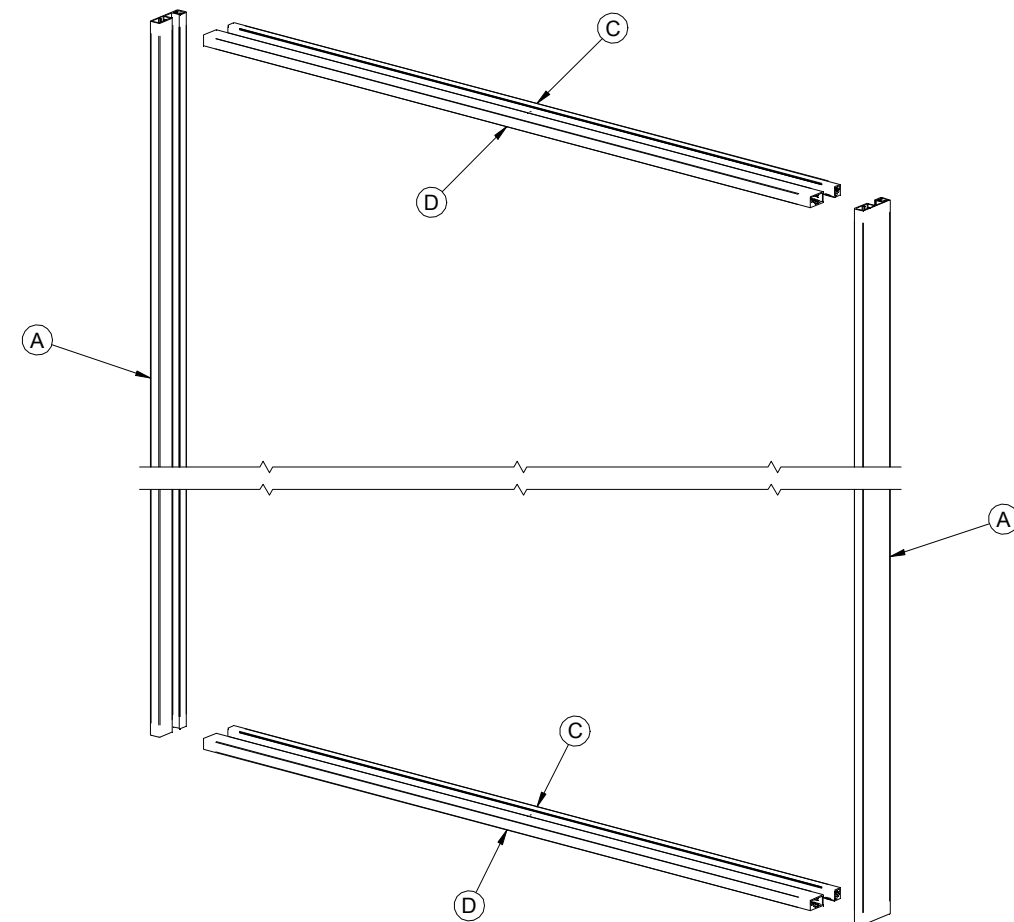

2

DESMONTAR PERFIL TAPETA Y SACAR PUERTA / REMOVE PROFILE PLATE AND REMOVE DOOR

VISTA EXPLOSIONADA CORTE A 90° / Exploded view option cut at a 90°

3

OPCIONES MONTAJE PERFILES "C - D" / Options profiles "C - D" mounting